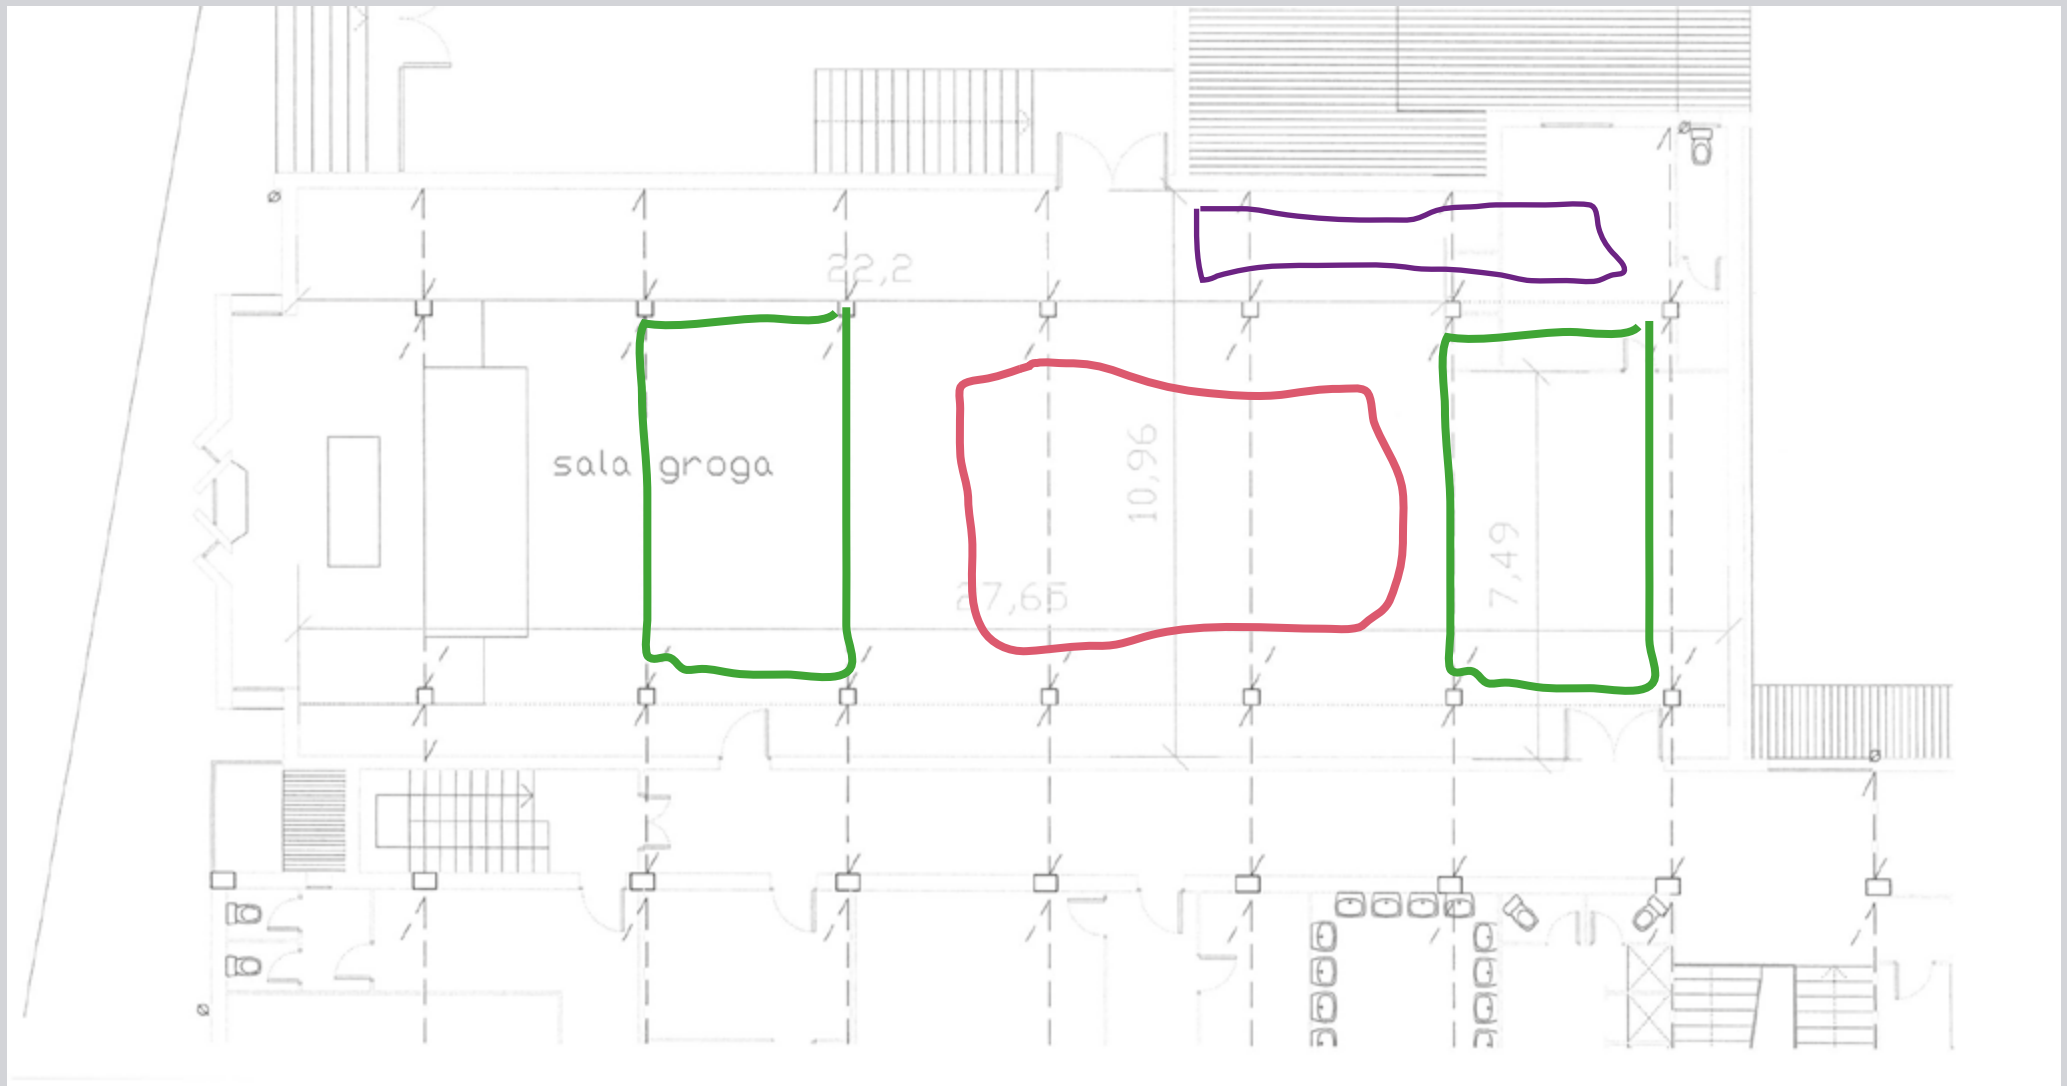

4. INFLABLE: 7m x 7m x 5m.

5. TALLERS MANUALITATS.

5. INFLABLE WIPE OUT: 5m x 12m x 2m.

7. MURAL COL·LECTIU.

8. BAR/TAULES/ENTRADES

9. ESPAI CONTA CONTES.

10. ESPAI ESPECTACLE KARAOOKES KIDS 2 de desembre.

PROPOSTA SALA GROGA

1. **CIRCUIT PLASMACARS** (12 m).
2. **JOCS GEGANTS INFANTILS.**
3. **INFLABLES:** boti boti (3m x 4m x 2,50m) i casa boles (3,50m x 3,50m x 2,50m).

PROPOSTA SALA BLAVA

1. **TENIS TAULA RODONA.**

2. **MINI GOLF:** (7m x 5m)