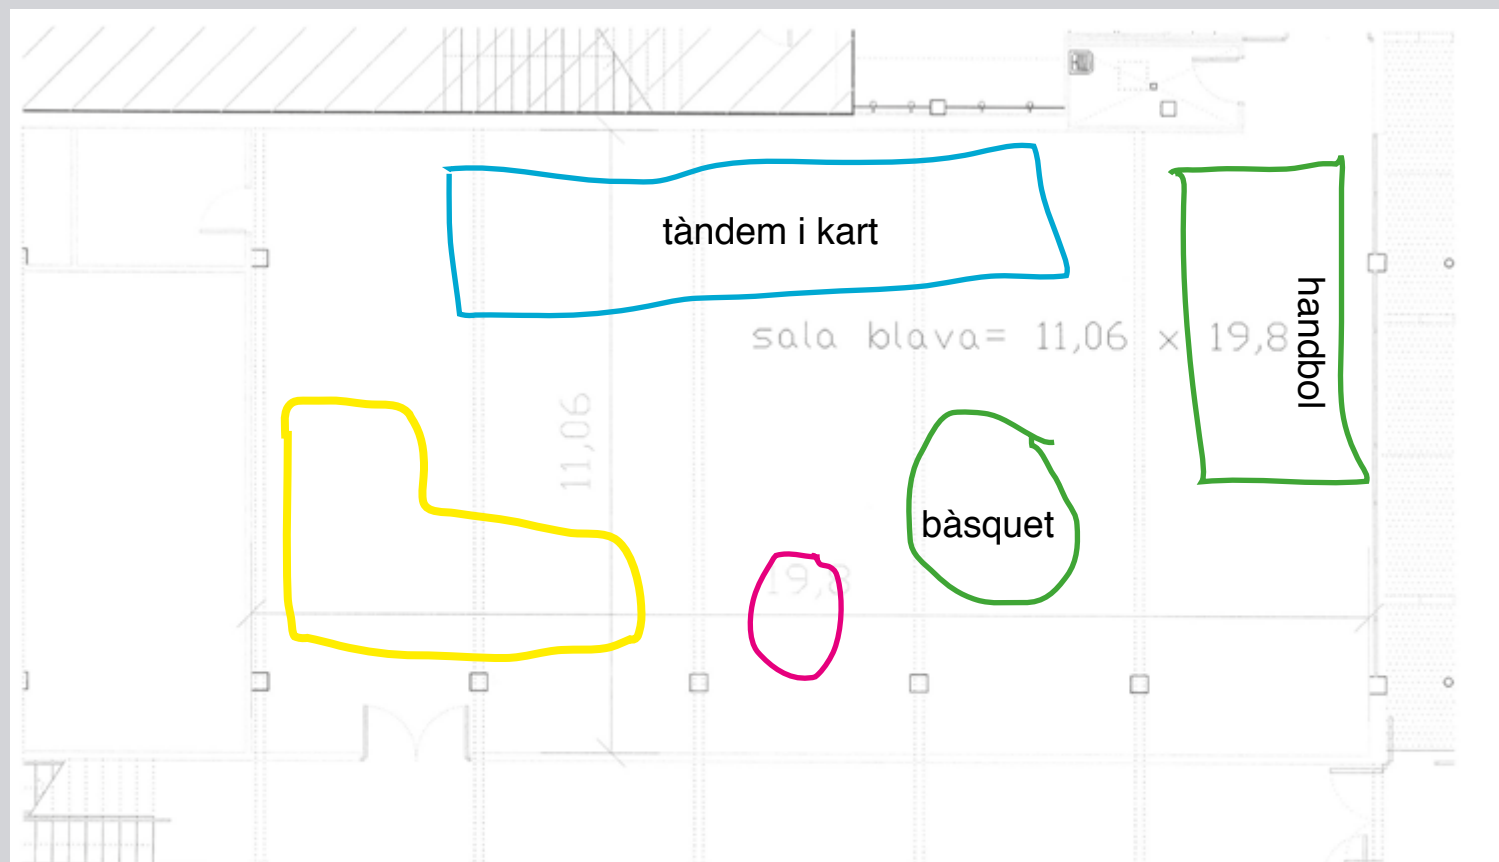

4. INFLABLE: 7m x 7m x 5m.

5. TALLERS MANUALITATS.

5. INFLABLE WIPE OUT: 5m x 12m x 2m.

7. MURAL COL·LECTIU.

8. BAR/TAULES/ENTRADES

9. ESPAI CONTA CONTES.

10. ESPAI ESPECTACLE KARAOOKES KIDS 2 de desembre.

PROPOSTA SALA GROGA

1. **CIRCUIT PLASMACARS** (12 m).
2. **JOCS GEGANTS INFANTILS.**
3. **INFLABLES:** boti boti (3m x 4m x 2,50m) i casa boles (3,50m x 3,50m x 2,50m).

PROPOSTA SALA BLAVA

1. **TENIS TAULA RODONA.**

2. **MINI GOLF:** (7m x 5m)

3. **TÀNDEM I KART**

4. **INFLABLES ESPORTIUS:** bàsquet (2m x 3m x 1,60m); xutòmetre d'hanbol (5m x 1m x 3,5m); wipe out (5m x 12m x 2m)

**si l'inflable wipe out cap a la sala d'actes, posarem un circuit de kart i tàndem al seu lloc*